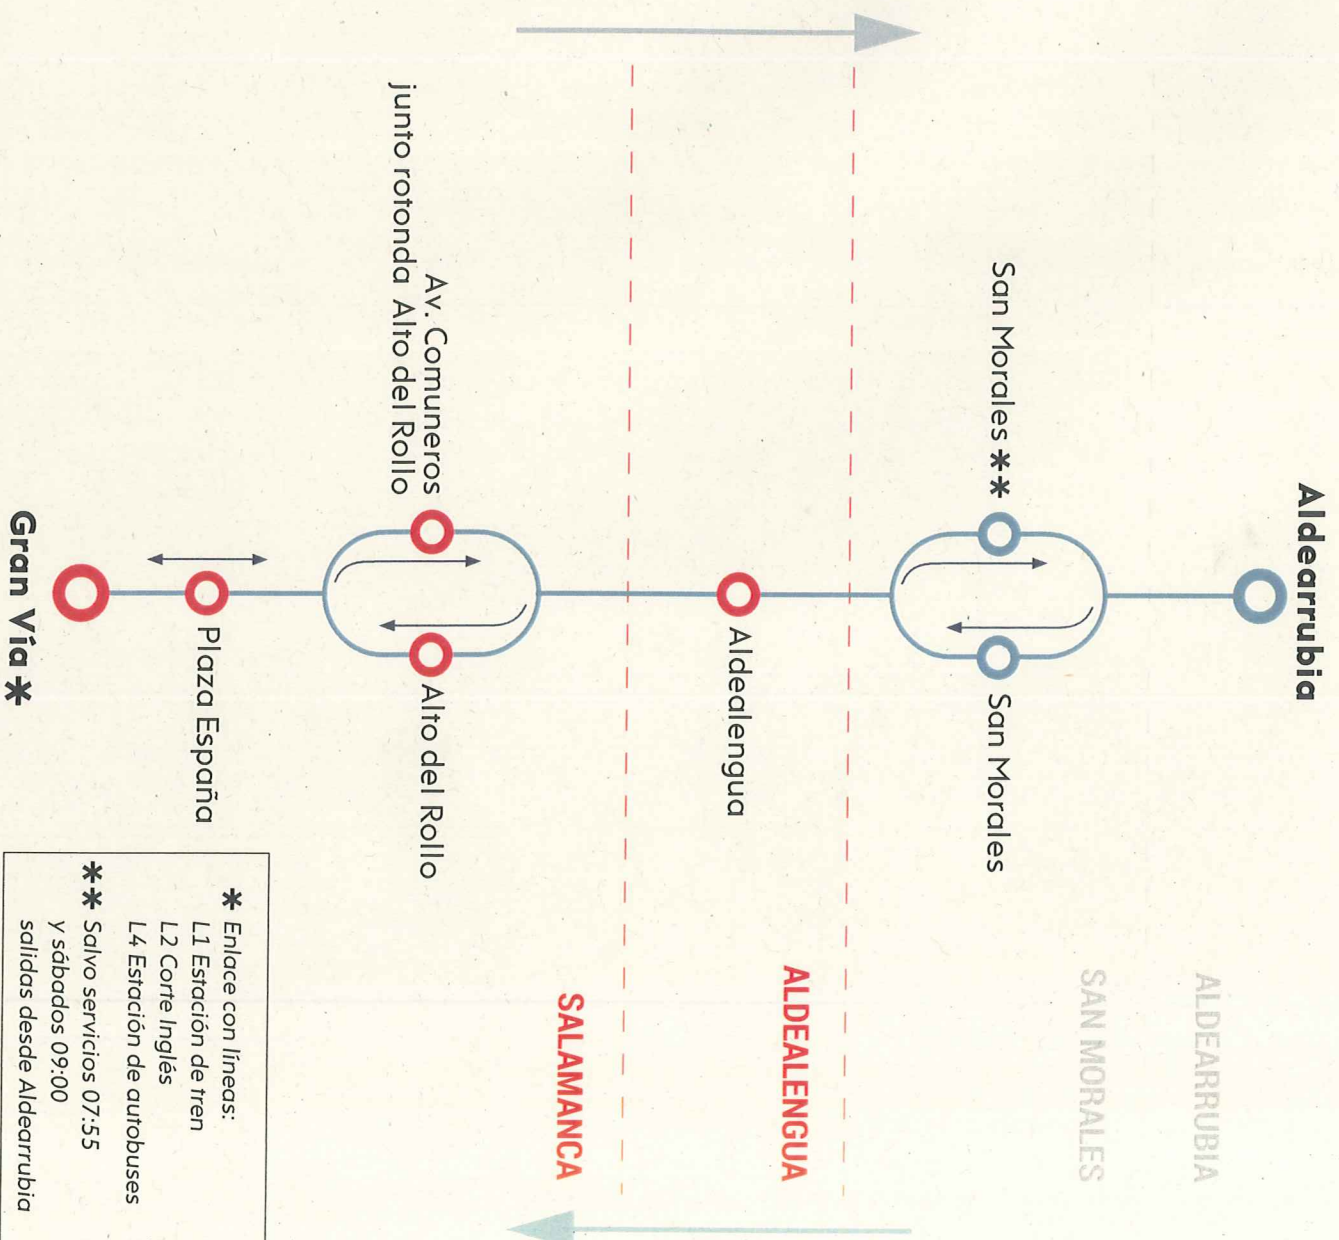

## Nuevo servicio Aldealengua - Salamanca a partir del 3 de enero

\* Enlace con líneas:  
L1 Estación de tren  
L2 Corte Inglés  
L4 Estación de autobuses

\*\* Salvo servicios 07:55  
y sábados 09:00  
salidas desde Aldearrubia

Salidas de Aldearrubia		Salidas de Salamanca (Gran Vía)		
IDA			VUELTA	
Lunes a viernes no festivos	Sábados	Lunes a viernes no festivos	Sábados	Domingos y festivos
07:15*	09:00	11:00	13:00	Sin servicio
07:55	13:30	13:30	18:00	
09:20	18:30	15:30		
11:30		17:30		
14:00		20:15		
16:00				
18:00				
20:45 *				

\* Este servicio no llega a Gran Vía. Finaliza en Plaza España.  
Los servicios indicados en rojo corresponden a la línea 28A, su salida es desde Aldealengua.